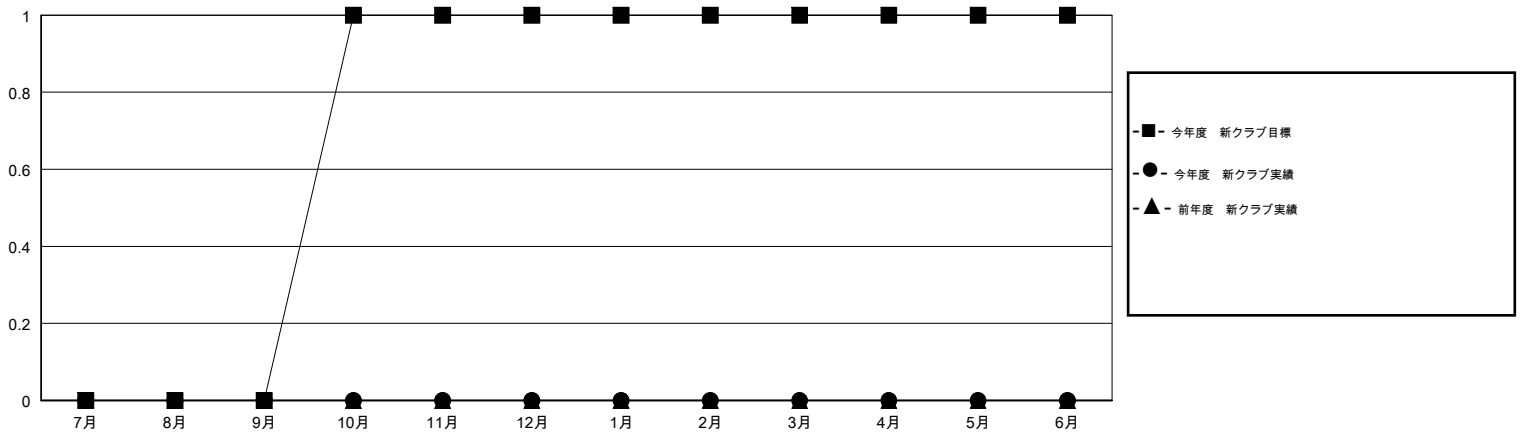

MONTHLY MEMBERSHIP PROGRESS REPORT

District 333 B

Results as of: 06/30/2019

GMT: MASAYOSHI MARUYAMA, YASUHISA NAKAMURA

地域 JAPAN

GMT会則地域

クラブ				名			
結果: 2018-2019				結果: 2018-2019			
四半期	新クラブ目標	新クラブ	解散クラブ	四半期	会員純増目標	会員増強実績	退会者(転籍を含む) 実際
7月/8月/9月	0	0	0	7月/8月/9月	0	34	37
10月/11月/12月	1	0	0	10月/11月/12月	50	43	26
1月/2月/3月	0	0	0	1月/2月/3月	30	53	17
4月/5月/6月	0	0	1	4月/5月/6月	30	17	119

新クラブ目標及び実績累計

会員目標及び実績累計

解散クラブ: 1	31 CLUBS OF 46 一名以上の新会員を登録	男女別	
		男性	1,003 (64.42%)
		女性	554 (35.58%)
		女性%年度目標: 35%	
退会者		世帯主/家族会員合計	885
物故会員	15	国際会費半額の家族会員	525
クラブ解散	29		
その他	155		
合計	199		

[会員累計データを見るには、ここをクリック](#)