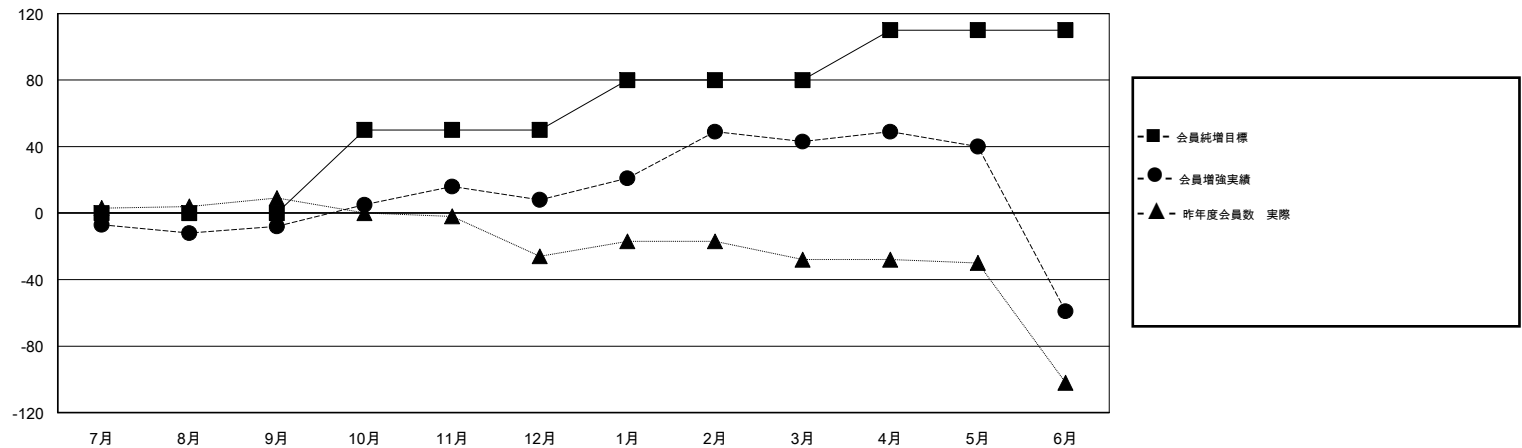

MONTHLY MEMBERSHIP PROGRESS REPORT

District 333 B

Results as of: 06/30/2019

GMT: MASAYOSHI MARUYAMA, YASUHISA NAKAMURA

地域 JAPAN

GMT会則地域

クラブ				名			
結果: 2018-2019				結果: 2018-2019			
四半期	新クラブ目標	新クラブ	解散クラブ	四半期	会員純増目標	会員増強実績	退会者(転籍を含む) 実際
7月/8月/9月	0	0	0	7月/8月/9月	0	34	37
10月/11月/12月	1	0	0	10月/11月/12月	50	43	26
1月/2月/3月	0	0	0	1月/2月/3月	30	53	17
4月/5月/6月	0	0	1	4月/5月/6月	30	17	119

新クラブ目標及び実績累計

会員目標及び実績累計

解散クラブ: 1	31 CLUBS OF 46 一名以上の新会員を登録	男女別	
		男性	1,003 (64.42%)
		女性	554 (35.58%)
		女性%年度目標: 35%	
退会者		世帯主/家族会員合計	885
物故会員	15	国際会費半額の家族会員	525
クラブ解散	29		
その他	155		
合計	199		

[会員累計データを見るには、ここをクリック](#)